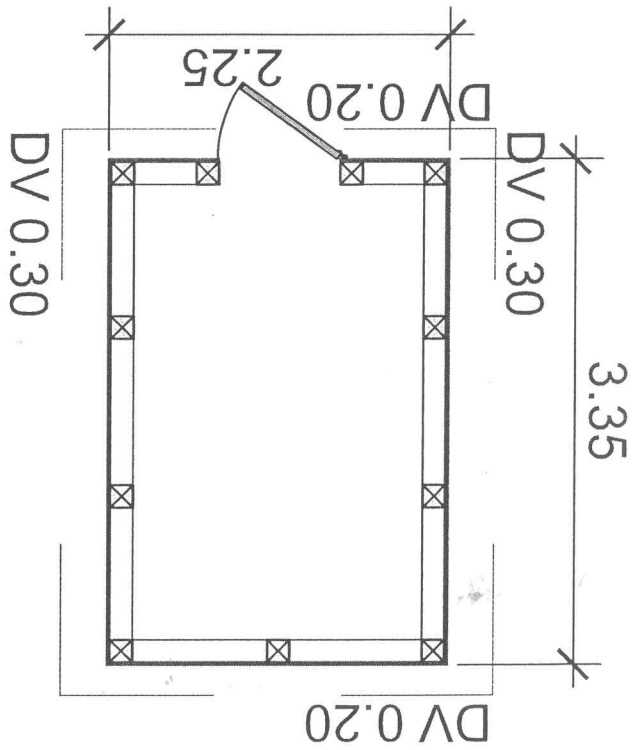

SKIZZE VORSCHLAG FÜR EINE GESCHIRRHÜTE- IM NICHTLANDSCHAFTSSCHUTZGEBIET

GRUNDRIS

TALANSICHT

- Holzfachwerk
- Rauhe Bretterschalung (Dunkel gestrichen)
- Ziegeldeckung
- Keine Fensteröffnung
- Keine Feuerstätte
- Kein Vordach
- Kein Abort
- Umbauter Raum: max. 20 cbm
- Keine Einfriedung

SEITENSICHT

Geschirrhütten im Landschaftsschutzgebiet bedürfen einer landschaftsschutzrechtlichen Erlaubnis (s. ges. Merkblatt).