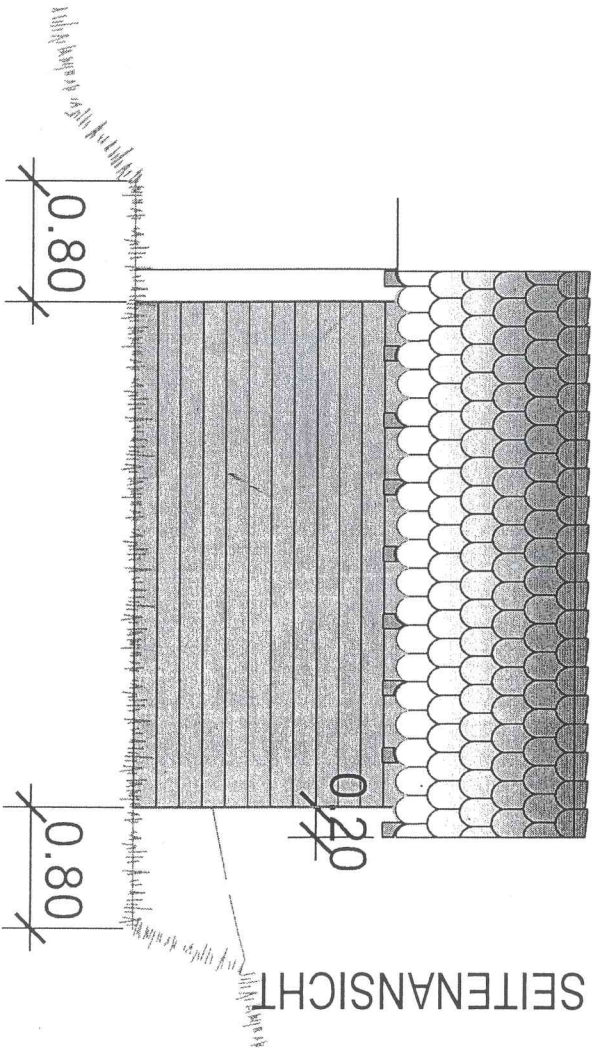

SKIZZE VORSCHLAG FÜR EINE GESCHIRRHÜTE- IM NICHTLANDSCHAFTSSCHUTZGEBIET

GRUNDRIS

TALANSICHT

- Holzfachwerk
- Rauhe Bretterschalung (Dunkel gestrichen)
- Ziegeldeckung
- Keine Fensteröffnung
- Keine Feuerstätte
- Kein Vordach
- Kein Abort
- Umbauter Raum: max. 20 cbm
- Keine Einfriedung

SEITENSICHT

Geschirrhütten im Landschaftsschutzgebiet bedürfen einer landschaftsschutzrechtlichen Erlaubnis (s. ges. Merkblatt).