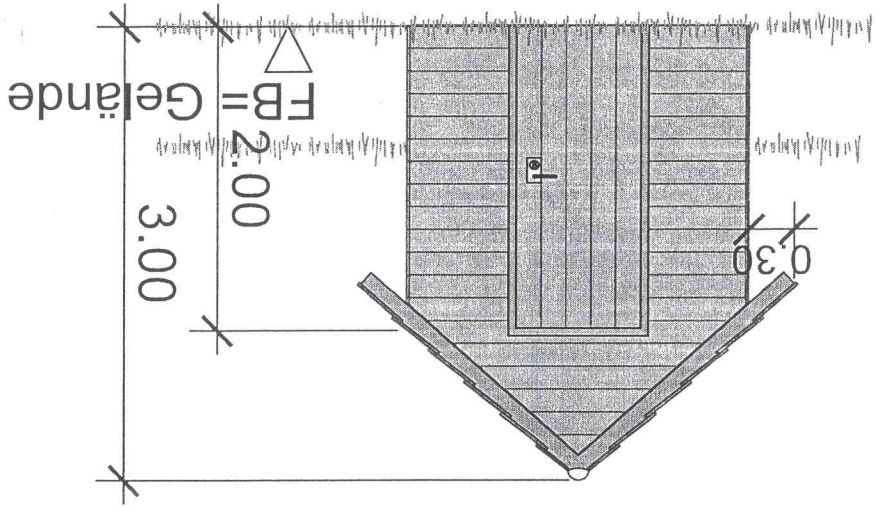

SKIZZE VORSCHLAG FÜR EINE GESCHIRRHÜTE- IM NICHTLANDSCHAFTSSCHUTZGEBIET

GRUNDRIS

TALANSICHT

- Holzfachwerk
- Rauhe Bretterschalung (Dunkel gestrichen)
- Ziegeldeckung
- Keine Fensteröffnung
- Keine Feuerstätte
- Kein Vordach
- Kein Abort
- Umbauter Raum: max. 20 cbm
- Keine Einfriedung

SEITENSICHT

Geschirrhütten im Landschaftsschutzgebiet bedürfen einer landschaftsschutzrechtlichen Erlaubnis (s. ges. Merkblatt).